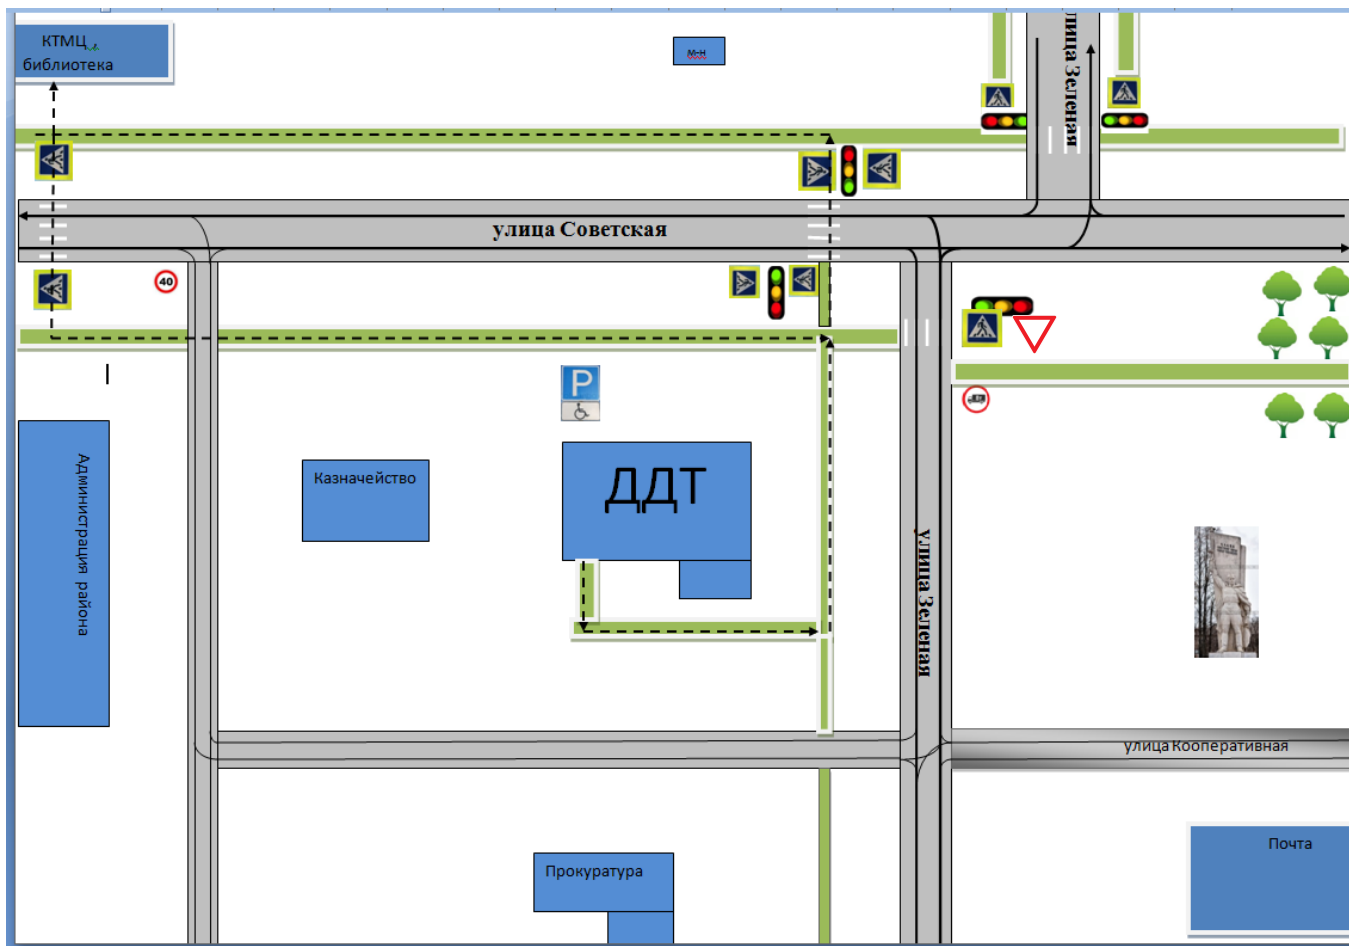

I. План схемы ОУ.

Схема организации дорожного движения в непосредственной близости от образовательного учреждения с размещением соответствующих технических средств, маршруты движения детей и расположение парковочных мест

○ - искусственное освещение

- застройка

- проезжая часть

- пешеходная дорожка

- движение транспортных средств

- движение детей (воспитанников) в(из) образовательного учреждения

План-схема района расположения МКОУ ДО ДДТ пгт Кильмезь, пути движения транспортных средств и детей (воспитанников)

- - направление движения транспортного потока
- - направление движения детей от остановки маршрутных транспортных средств и безопасное движение детей

Маршруты движения организованных групп детей от ОУ к библиотеке и дому культуры

 - застройка  - проезжая часть

 - пешеходная дорожка

 ↔ - движение транспортных средств

 - движение детей (воспитанников) в(из) образовательного учреждения

Безопасный маршрут воспитанников «Дом – Дом детского творчества - дом»