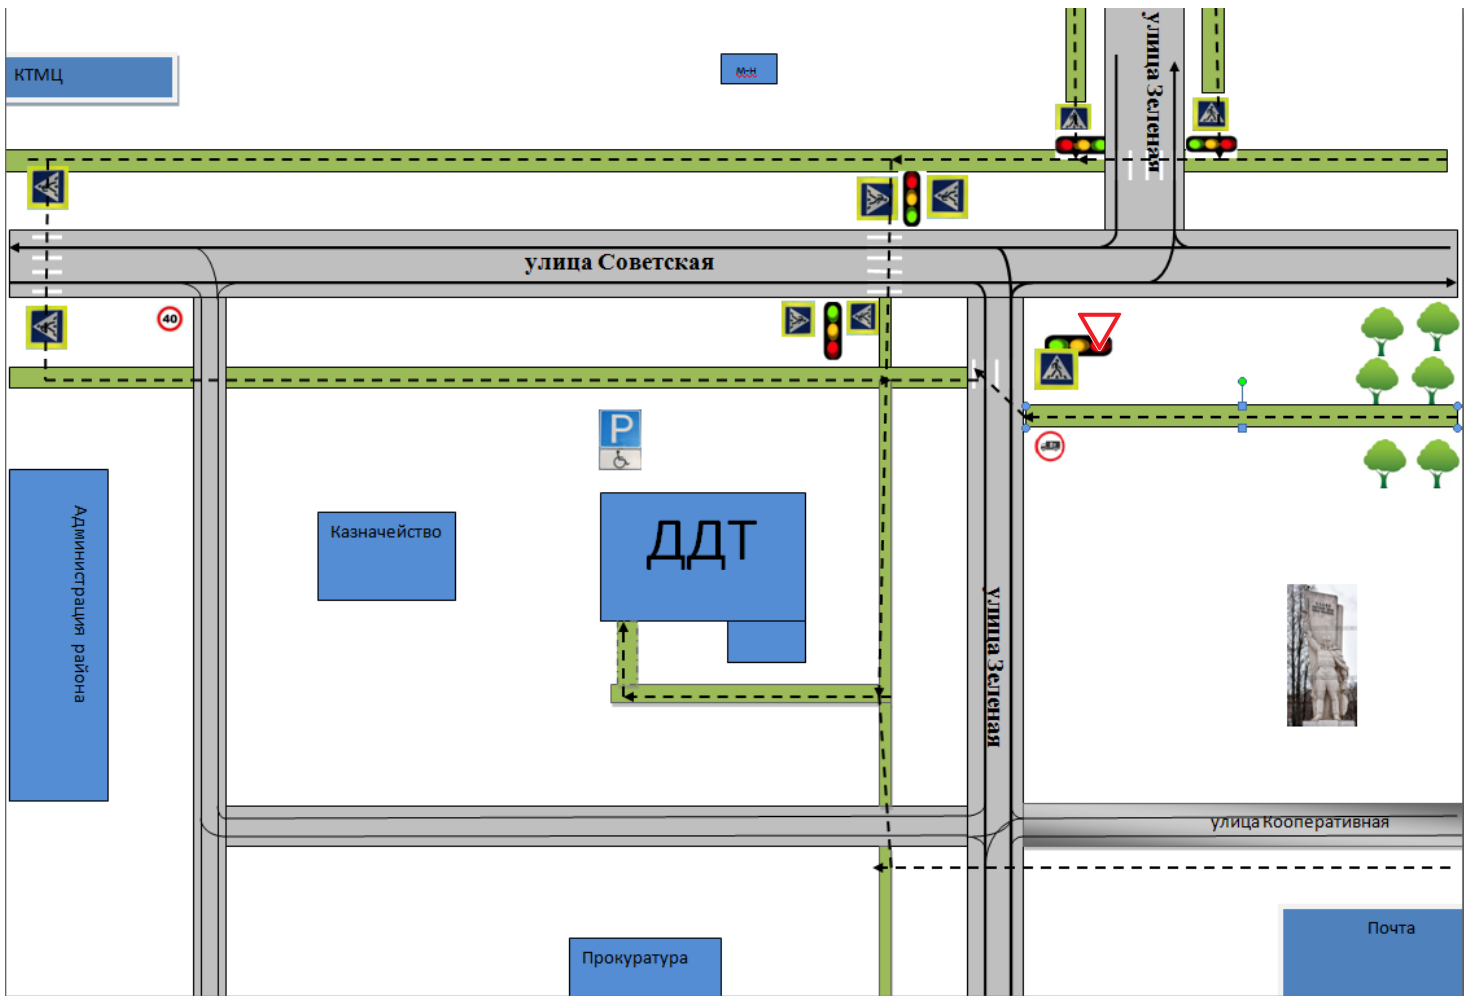

I. План схемы ОУ.

Схема организации дорожного движения в непосредственной близости от образовательного учреждения с размещением соответствующих технических средств, маршруты движения детей и расположение парковочных мест

○ - искусственное освещение

- застройка

- проезжая часть

- пешеходная дорожка

- движение транспортных средств

- движение детей (воспитанников) в(из) образовательного учреждения

План-схема района расположения МКОУ ДО ДДТ пгт Кильмезь, пути движения транспортных средств и детей (воспитанников)

- - направление движения транспортного потока
- - направление движения детей от остановки маршрутных транспортных средств и безопасное движение детей

Маршруты движения организованных групп детей от ОУ к библиотеке и дому культуры

 - застройка  - проезжая часть

 - пешеходная дорожка

 ↔ - движение транспортных средств

 - движение детей (воспитанников) в(из) образовательного учреждения

Безопасный маршрут воспитанников «Дом – Дом детского творчества - дом»