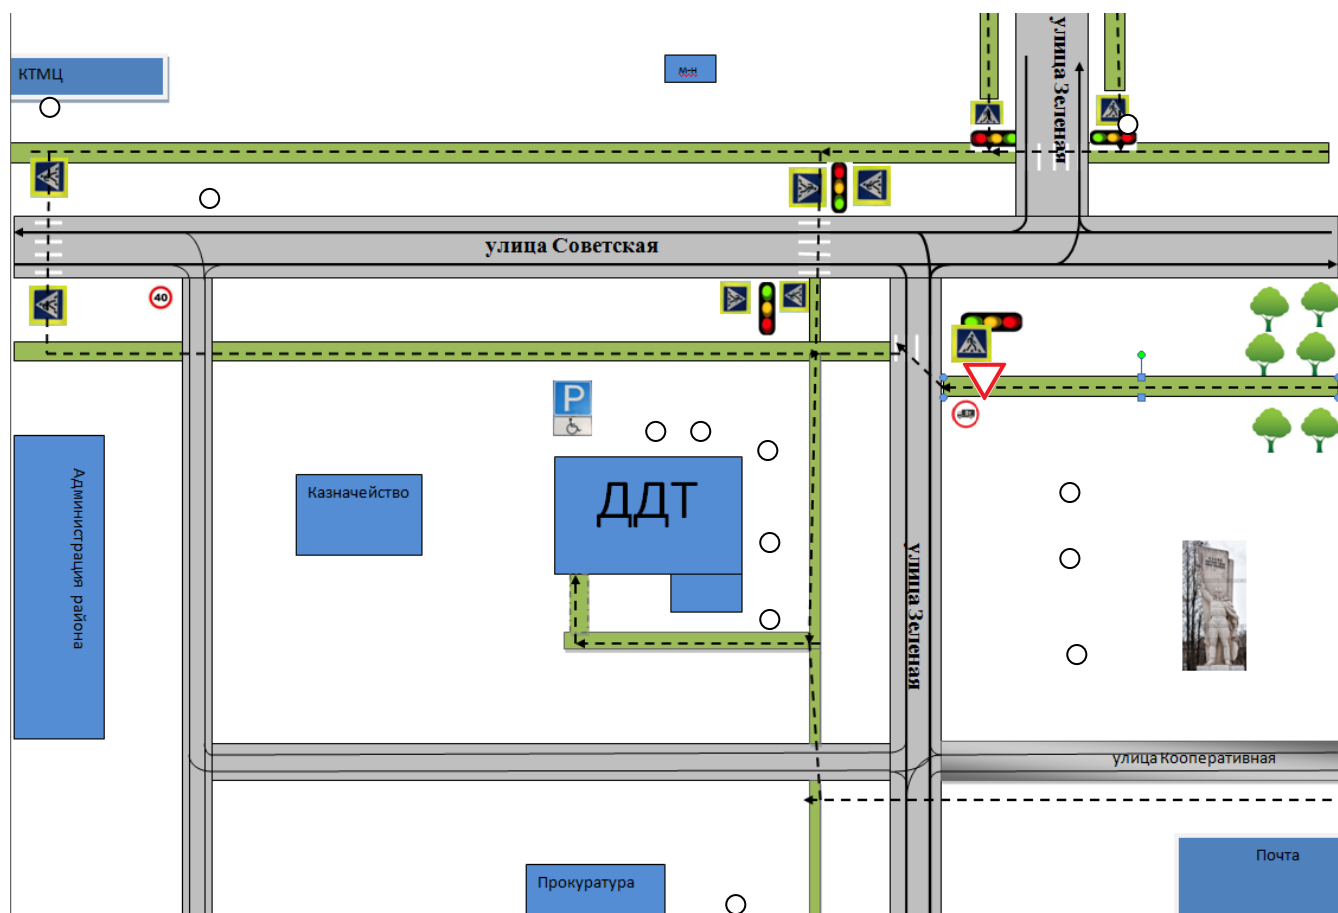

I. План схемы ОУ.

Схема организации дорожного движения в непосредственной близости от образовательного учреждения с размещением соответствующих технических средств, маршруты движения детей и расположение парковочных мест

○ - искусственное освещение

- застройка

- проезжая часть

- пешеходная дорожка

- движение транспортных средств

- движение детей (воспитанников) в(из) образовательного учреждения

План-схема района расположения МКОУ ДО ДДТ пгт Кильмезь, пути движения транспортных средств и детей (воспитанников)

- - направление движения транспортного потока
- - направление движения детей от остановки маршрутных транспортных средств и безопасное движение детей

Маршруты движения организованных групп детей от ОУ к библиотеке и дому культуры

 - застройка  - проезжая часть

 - пешеходная дорожка

 ↔ - движение транспортных средств

 - движение детей (воспитанников) в(из) образовательного учреждения

Безопасный маршрут воспитанников «Дом – Дом детского творчества - дом»